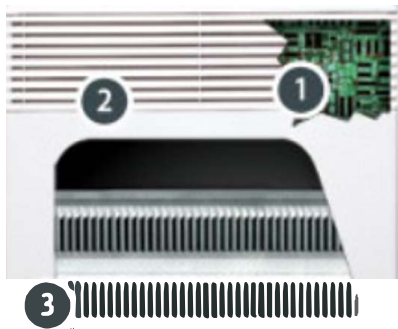

Электронный термостат ASIC®

Электронный термостат ASIC® поддерживает заданную температуру с точностью до 0,1°C, автоматически включая или отключая нагрев.

Специальное покрытие

Миметическое покрытие корпуса обогревателя позволяет прибору принимать доминирующий в интерьере оттенок.

RX Silence PLUS®

Цельнолитой монометаллический нагревательный элемент RX Silence PLUS® быстро и абсолютно бесшумно нагревает воздух и прекрасно поддерживает тепловой баланс в отапливаемом помещении. Благодаря уникальной конструкции нагревательный элемент RX Silence PLUS® не издает никаких звуков при тепловом расширении. Специальное «ракушечное» покрытие нагревательного элемента значительно увеличивает площадь теплоотдачи.

Гарантия

Высокое качество, исключительная надежность и долговечность продукции обеспечивает ресурс непрерывной работы не менее 25 лет. Продукция NOIROT обеспечивается официальной гарантией 6 лет.

Характеристики

Площадь помещения 18—22 м²

Мощность обогрева 1.75 кВт

Размер (ШхВхГ) 660×440×80 мм

Вес 6 кг