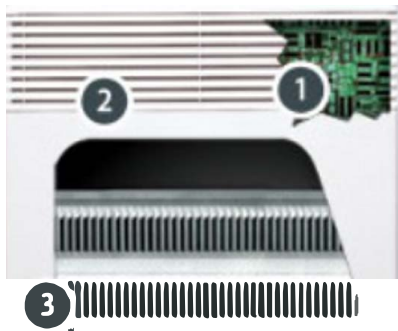

Электронный термостат ASIC®

Электронный термостат ASIC® поддерживает заданную температуру с точностью до 0,1°C, автоматически включая или отключая нагрев.

Специальное покрытие

Миметическое покрытие корпуса обогревателя позволяет прибору принимать доминирующий в интерьере оттенок.

RX Silence PLUS®

Цельнолитой монометаллический нагревательный элемент RX Silence PLUS® быстро и абсолютно бесшумно нагревает воздух и прекрасно поддерживает тепловой баланс в отапливаемом помещении. Благодаря уникальной конструкции нагревательный элемент RX Silence PLUS® не издает никаких звуков при тепловом расширении. Специальное «ракушечное» покрытие нагревательного элемента значительно увеличивает площадь теплоотдачи.

Гарантия

Высокое качество, исключительная надежность и долговечность продукции обеспечивает ресурс непрерывной работы не менее 25 лет. Продукция NOIROT обеспечивается официальной гарантией 6 лет.

Характеристики

Площадь помещения 18—22 м²
Мощность обогрева 1,75 кВт
Размер (ШхВхГ) 580×650×80 мм
Вес 7,4 кг