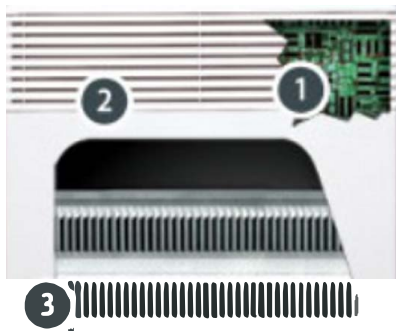

Электронный термостат ASIC®

Электронный термостат ASIC® поддерживает заданную температуру с точностью до 0,1°C, автоматически включая или отключая нагрев.

Специальное покрытие

Миметическое покрытие корпуса обогревателя позволяет прибору принимать доминирующий в интерьере оттенок.

RX Silence PLUS®

Цельнолитой монометаллический нагревательный элемент RX Silence PLUS® быстро и абсолютно бесшумно нагревает воздух и прекрасно поддерживает тепловой баланс в отапливаемом помещении. Благодаря уникальной конструкции нагревательный элемент RX Silence PLUS® не издает никаких звуков при тепловом расширении. Специальное «ракушечное» покрытие нагревательного элемента значительно увеличивает площадь теплоотдачи.

Гарантия

Высокое качество, исключительная надежность и долговечность продукции обеспечивает ресурс непрерывной работы не менее 25 лет. Продукция NOIROT обеспечивается официальной гарантией 6 лет.

Характеристики

Площадь помещения 12-15 м²
Мощность обогрева 1 кВт
Размер (ШхВхГ) 580×330×80 мм
Вес 4,5 кг