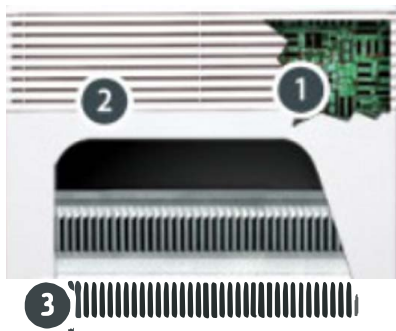

Электронный термостат ASIC®

Электронный термостат ASIC® поддерживает заданную температуру с точностью до 0,1°C, автоматически включая или отключая нагрев.

Специальное покрытие

Миметическое покрытие корпуса обогревателя позволяет прибору принимать доминирующий в интерьере оттенок.

RX Silence PLUS®

Цельнолитой монометаллический нагревательный элемент RX Silence PLUS® быстро и абсолютно бесшумно нагревает воздух и прекрасно поддерживает тепловой баланс в отапливаемом помещении. Благодаря уникальной конструкции нагревательный элемент RX Silence PLUS® не издает никаких звуков при тепловом расширении. Специальное «ракушечное» покрытие нагревательного элемента значительно увеличивает площадь теплоотдачи.

Гарантия

Высокое качество, исключительная надежность и долговечность продукции обеспечивает ресурс непрерывной работы не менее 25 лет. Продукция NOIROT обеспечивается официальной гарантией 6 лет.

Характеристики

Площадь помещения	12-15 м²
Мощность обогрева	1 кВт
Потребляемая мощность	1 кВт
Размер (ШхВхГ)	340×650×80 мм
Вес	4,7 кг