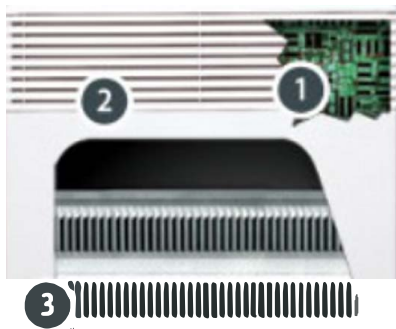

Электронный термостат ASIC®

Электронный термостат ASIC® поддерживает заданную температуру с точностью до 0,1°C, автоматически включая или отключая нагрев.

Специальное покрытие

Миметическое покрытие корпуса обогревателя позволяет прибору принимать доминирующий в интерьере оттенок.

RX Silence PLUS®

Цельнолитой монометаллический нагревательный элемент RX Silence PLUS® быстро и абсолютно бесшумно нагревает воздух и прекрасно поддерживает тепловой баланс в отапливаемом помещении. Благодаря уникальной конструкции нагревательный элемент RX Silence PLUS® не издает никаких звуков при тепловом расширении. Специальное «ракушечное» покрытие нагревательного элемента значительно увеличивает площадь теплоотдачи.

Гарантия

Высокое качество, исключительная надежность и долговечность продукции обеспечивает ресурс непрерывной работы не менее 25 лет. Продукция NOIROT обеспечивается официальной гарантией 6 лет.

Характеристики

Площадь помещения 12-15 м²
Мощность обогрева 1 кВт
Размер (ШхВхГ) 1300×150×80 мм
Вес 5,5 кг